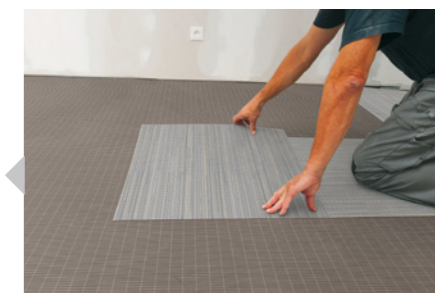

CLASSIC - VINYLOVÉ DÍLCE URČENÉ K LEPENÍ

Vinylové dílce se běžně instalují disperzní lepidlo s obsahem skelných vláken.

Pro zvýšení akustického komfortu lze dílce přilepit i na podložku SmartFix, se kterou dosáhnete zvukové izolace 16 dB.