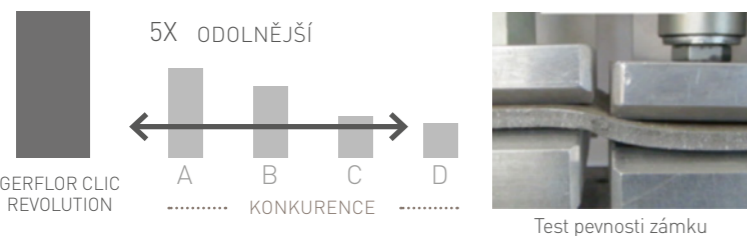

SNADNÁ POKLÁDKA DÍKY VERTIKÁLNÍMU ZÁMKU CLIC

Voděodolný spoj

Snadná výměna lamely v ploše

Vhodné pro vysokou zátěž

Odolný zámek CLIC

o 30% rychlejší

DUO CORE

TECHNOLOGY

EXLUZIVNÍ technologie zdvojeného jádra dělá ze zámkových vinylových dílců Gerflor to nejlepší na trhu vinylových podlah. Díky kombinaci pružné vrstvy a rigidní vrstvy v jádru podlahy si můžete dopřát komfortní chůzi a současně se spolehnout na vynikající užitné vlastnosti podlahy.